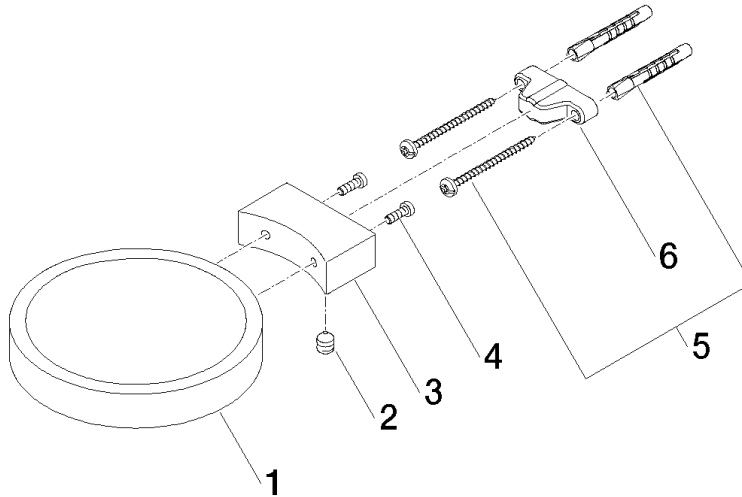

83 410 979

- Breite 120 mm
- Höhe 20 mm
- Ausladung 145 mm

Passt zu: MADISON, MEM, TARA, CL.1,
LISSÉ, VAIA, META, CYO

	Chrom	83 410 979-00
	Platin gebürstet	83 410 979-06
	Platin	83 410 979-08
	Messing (23kt Gold)	83 410 979-09
	Dark Chrome	83 410 979-19
	Light Gold	83 410 979-26
	Light Gold gebürstet	83 410 979-27
	Messing gebürstet (23kt Gold)	83 410 979-28
	Schwarz matt	83 410 979-33
	Bronze gebürstet	83 410 979-42
	Champagne gebürstet (22kt Gold)	83 410 979-46
	Champagne (22kt Gold)	83 410 979-47
	Chrom gebürstet	83 410 979-93
	Dark Platin gebürstet	83 410 979-99

83 410 979

mm [inches]

83 410 979

Ersatzteile für die
anderen
Oberflächenvarianten
finden Sie hier: Platin
gebürstet

Ersatzteilstückliste

Nr.	Artikelnummer	Benennung	Verbaumenge	Lieferzeit
1	08 17 97 570-00	Schale	1	10
2	09 31 11 002 90	Stift	1	2
3	08 17 30 502-00	Halter	1	10
4	09 30 30 080 90	Schraube	2	2
5	05 30 31 025 00 90	Befestigungssatz	1	2
6	09 17 20 030 90	Halter	1	2