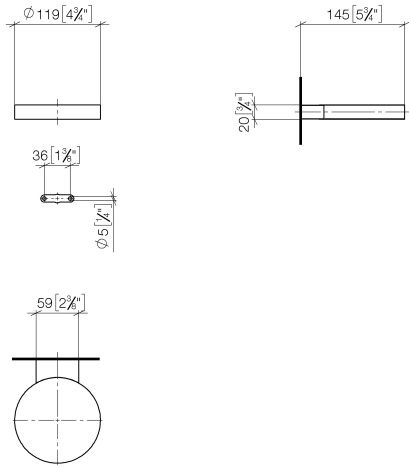

83 410 979

- Breite 120 mm
- Höhe 20 mm
- Ausladung 145 mm

Passt zu: MADISON, MEM, TARA, CL.1,
LISSÉ, VAIA, META, CYO

	Chrom	83 410 979-00
	Platin gebürstet	83 410 979-06
	Platin	83 410 979-08
	Messing (23kt Gold)	83 410 979-09
	Dark Chrome	83 410 979-19
	Light Gold	83 410 979-26
	Light Gold gebürstet	83 410 979-27
	Messing gebürstet (23kt Gold)	83 410 979-28
	Schwarz matt	83 410 979-33
	Bronze gebürstet	83 410 979-42
	Champagne gebürstet (22kt Gold)	83 410 979-46
	Champagne (22kt Gold)	83 410 979-47
	Chrom gebürstet	83 410 979-93
	Dark Platin gebürstet	83 410 979-99

83 410 979

mm [inches]

83 410 979

Ersatzteile für die
anderen
Oberflächenvarianten
finden Sie hier: Platin
gebürstet

Ersatzteilstückliste

Nr.	Artikelnummer	Benennung	Verbaumenge	Lieferzeit
1	08 17 97 570-00	Schale	1	10
2	09 31 11 002 90	Stift	1	2
3	08 17 30 502-00	Halter	1	10
4	09 30 30 080 90	Schraube	2	2
5	05 30 31 025 00 90	Befestigungssatz	1	2
6	09 17 20 030 90	Halter	1	2